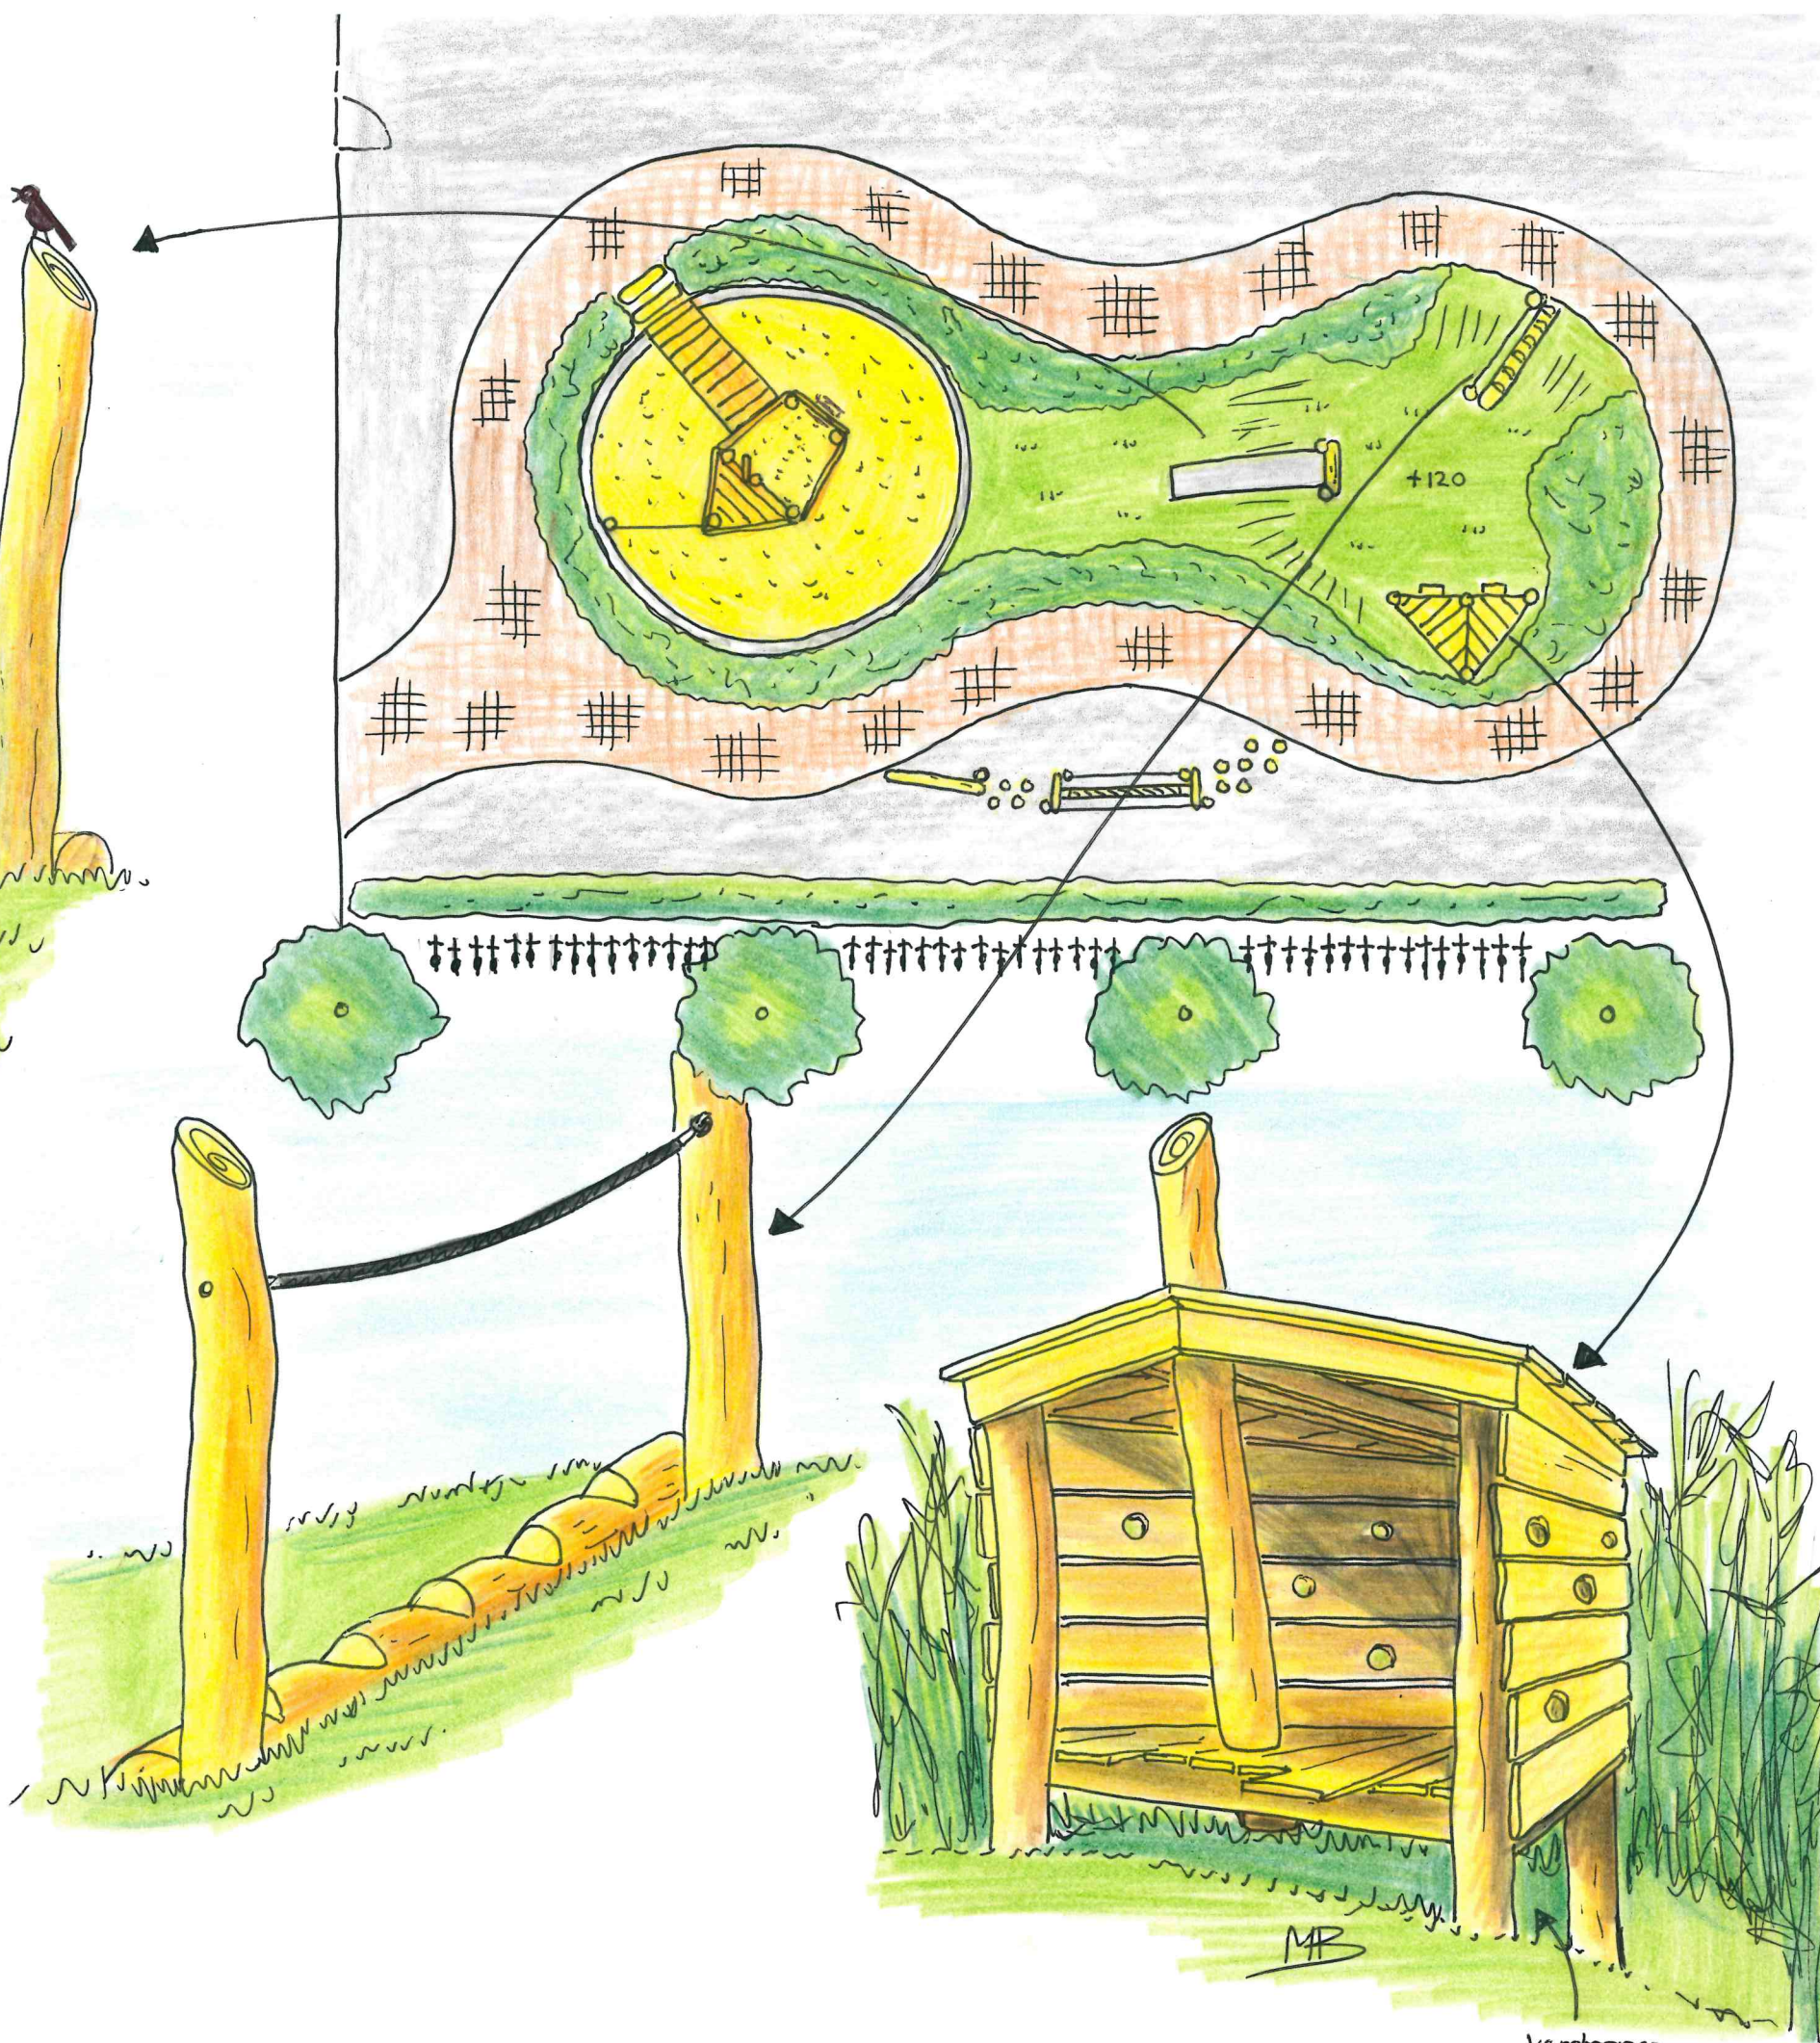

# Zevenbergen

Bredeschool "De Neerhof" Zevenbergen

Ontwerp : Speelmaatje

Getekend door : Margreet

Schaal plattegrond : 1 : 100

Formaat : A3

Datum : 18 mei 2015

Verstoppen  
onder huisje